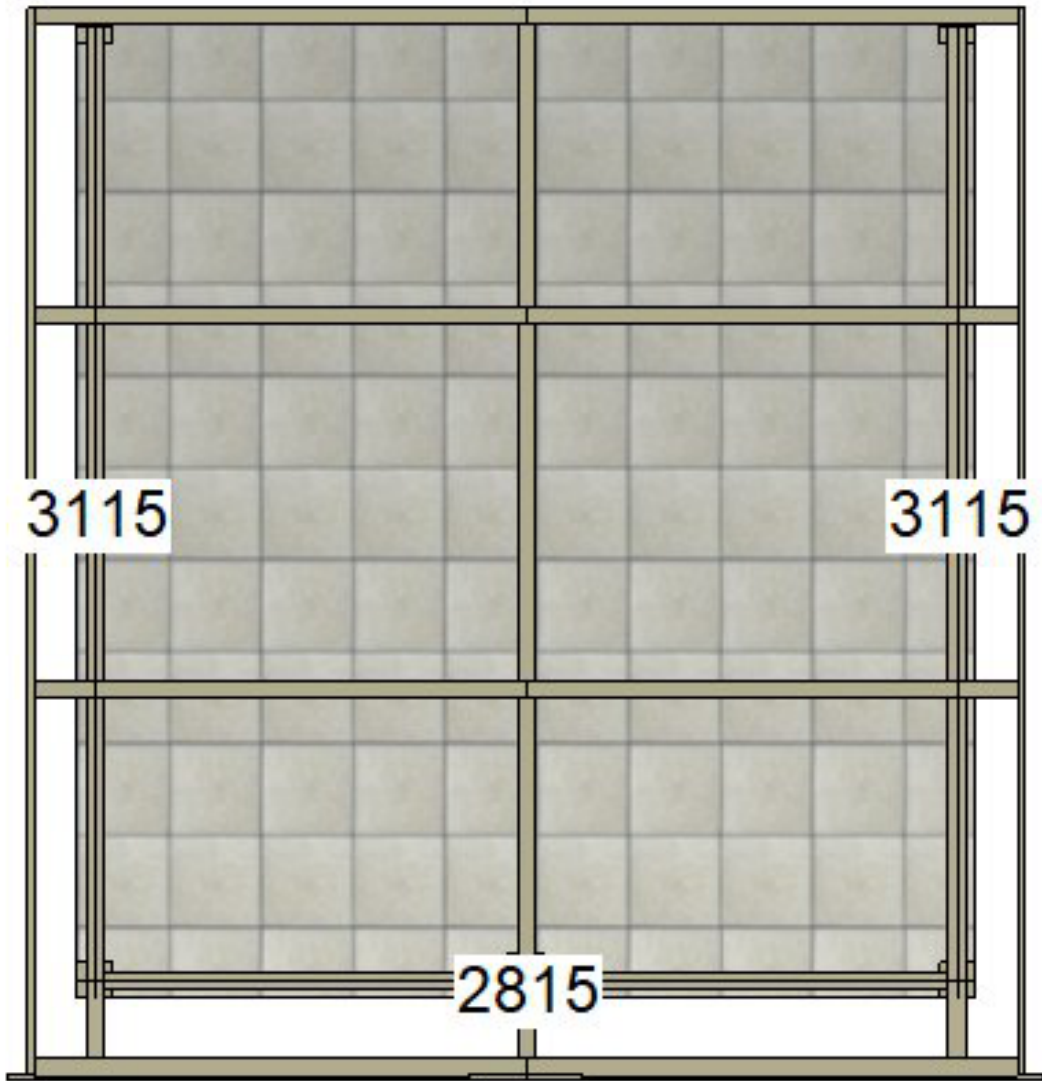

942051 Sadeltak - 2930x3230

3000 3230

2700

2930

2700

2930